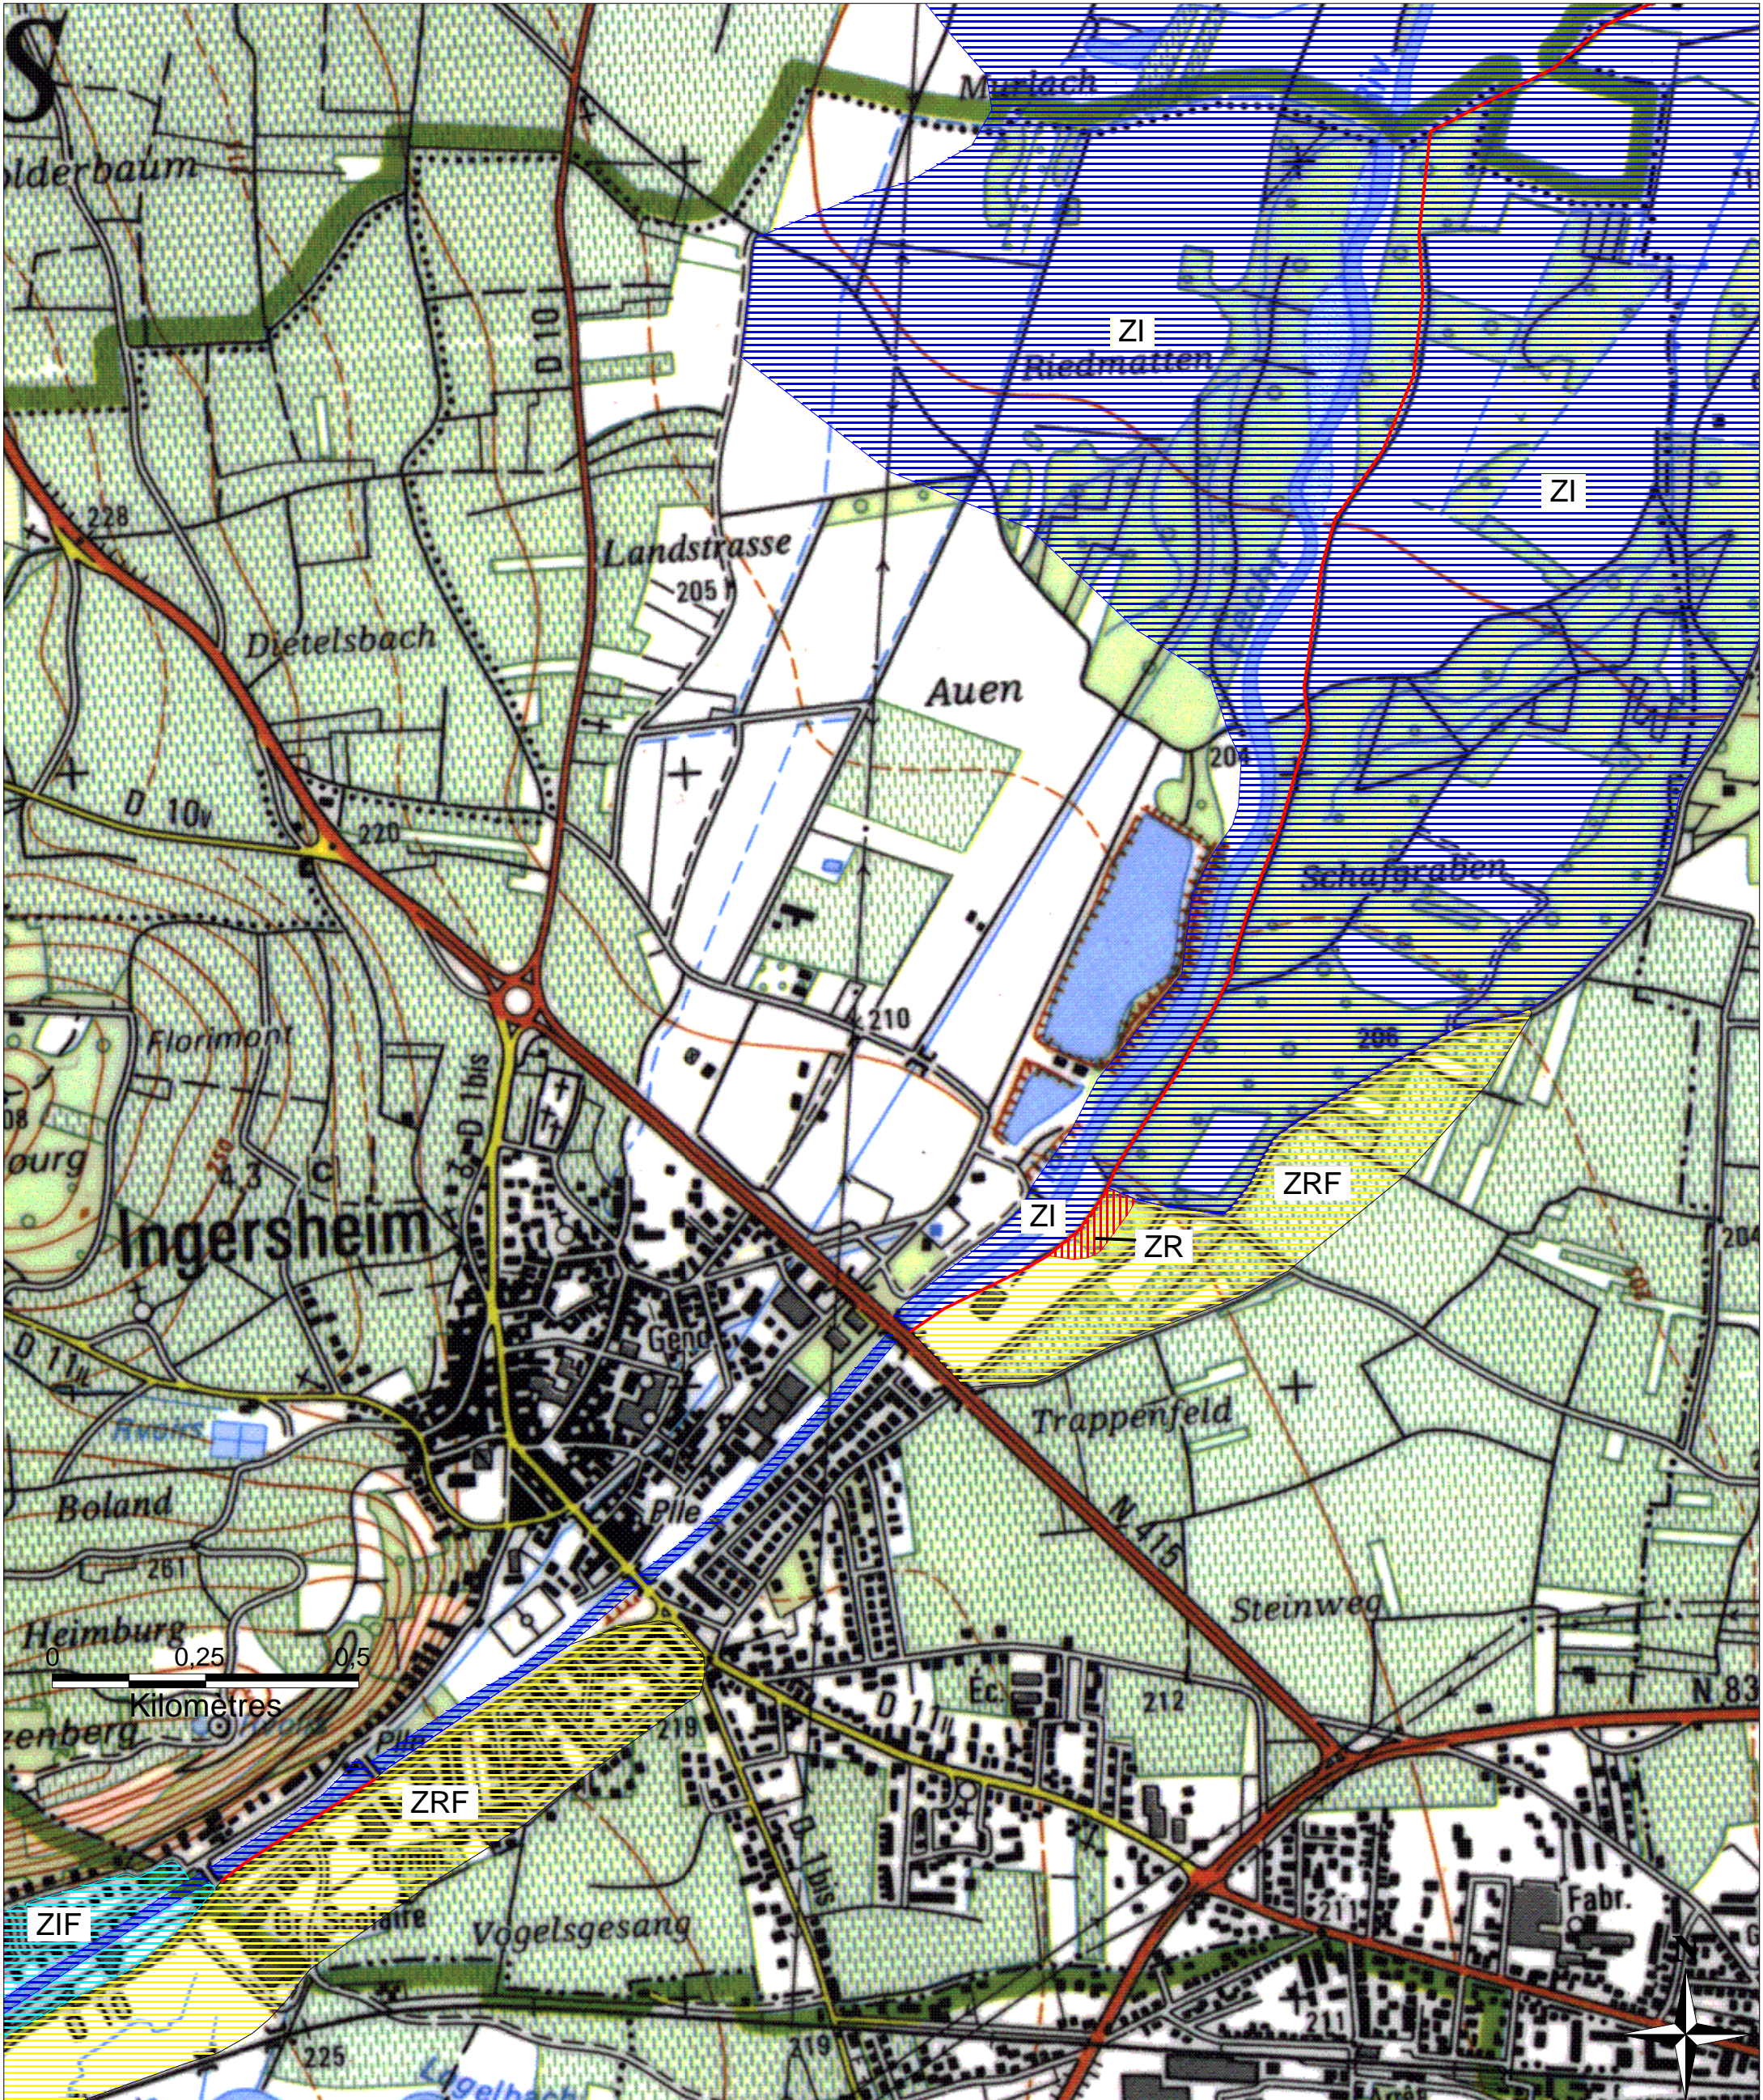

ZONES INONDABLES DANS LE DEPARTEMENT DU HAUT-RHIN

Commune d'INGERSHEIM

PPRI de la Fecht approuvé par arrêté préfectoral du 14 mars 2008

Préfecture du Haut-Rhin
 Direction Départementale
 de l'Agriculture et de la Forêt

- ZI - Zone inondable par débordement en cas de crue centennale
- ZIF - Zone inondable par débordement en cas de crue centennale, à risque modéré
- ZR - Zone inondable en cas de rupture de digue, à risque élevé
- ZRF - Zone inondable en cas de rupture de digue, à risque modéré
- Digue

Echelle : 1/10 000

Mars 2008